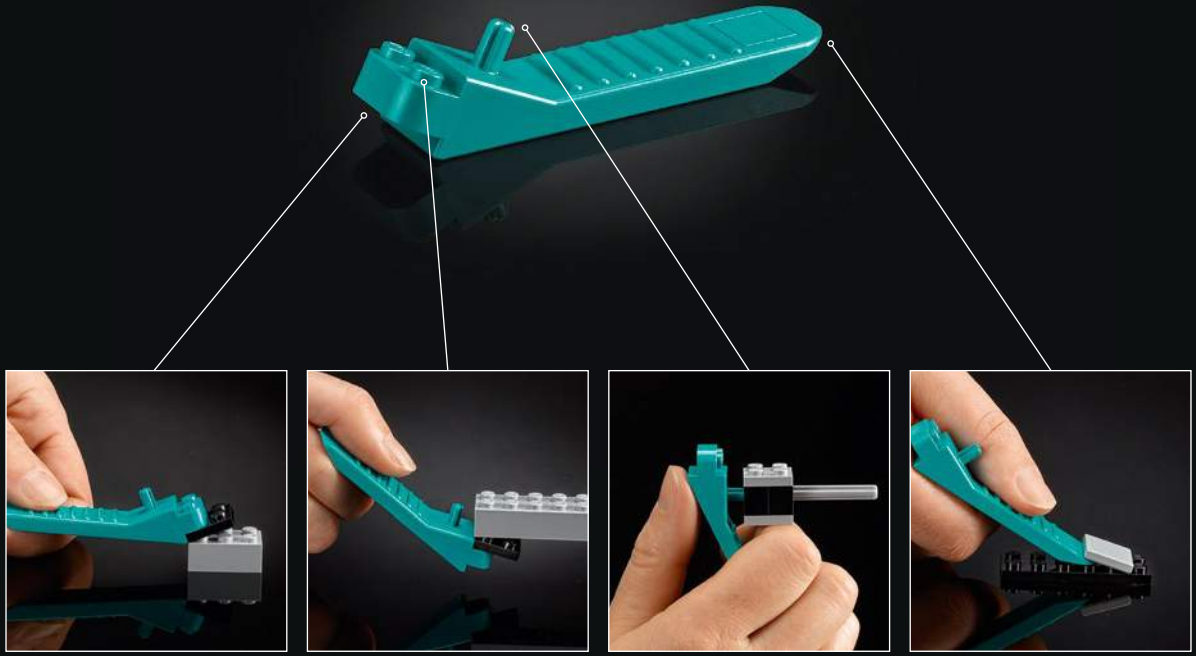

Jens Kronvold Frederiksen
Director creativo, LEGO® Star Wars™

[LEGO.com/brickseparator](https://www.lego.com/brickseparator)