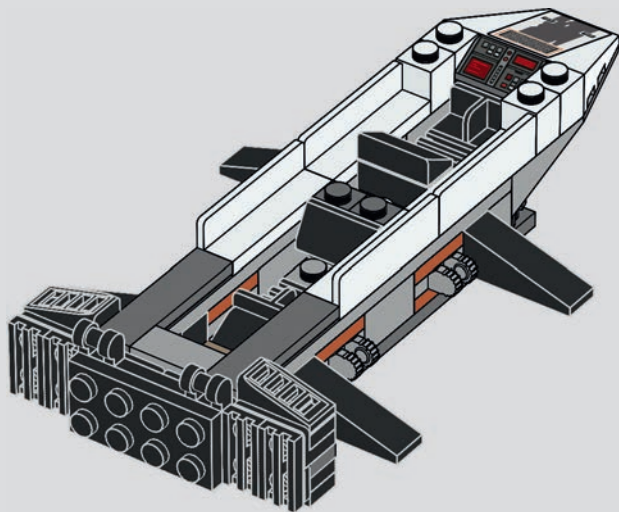

LEGO**STAR
WARS**

1999 : SNOWSPEEDER™

7130**212 PIÈCES**

Caractéristiques

Le modèle était initialement conçu sans le harpon magnétique ni le câble de traction.

Nombre de pièces

Le Snowspeeder™ LEGO® de 1999 comprenait seulement 212 pièces.

25

4x

26

2x

1x

27

1x

28