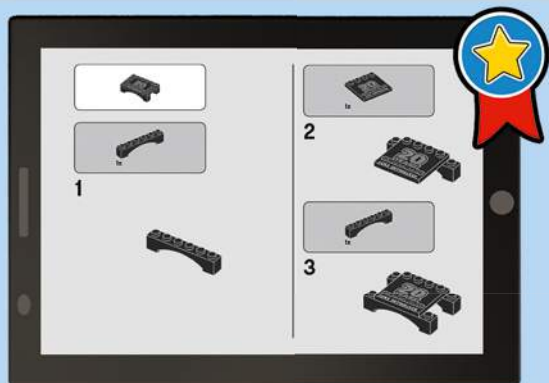

1

2

3

LEGO.com/apps

Check for compatibility

Kompatibilität prüfen

Vérifier la compatibilité

Controlla la compatibilità

Comprueba tu compatibilidad

Verificar a compatibilidade

Ellenőrizd a kompatibilitást

Pārbaudīt saderību

检查兼容性