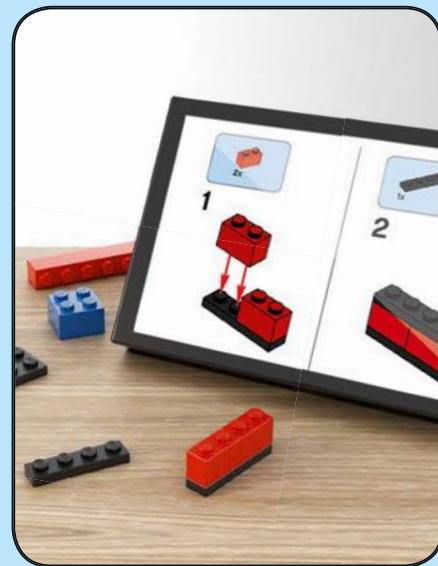

1. **3** Get the Building Instructions
   Hol dir die Bauanleitung
   Obtiens les instructions de montage
   Obtenir les instructions de montage
   Scarica le istruzioni per la
   costruzione
   Consulta las instrucciones de
   construcción
   Obtém as Instruções de Construção
   Szerezd be az építési útmutatókat!
   Saņem būvēšanas instrukcijas
   获取拼搭说明

LEGO.com/apps

Check for compatibility
Kompatibilität prüfen
Vérifier la compatibilité
Controlla la compatibilità
Comprueba tu compatibilidad

Verificar a compatibilidade
Ellenőrizd a kompatibilitást
Pārbaudīt saderību
检查兼容性